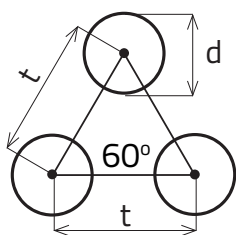

RV 8 - 15

DIEROVANÉ PLECHY - KRUHOVÉ OTVORY PRESADENÉ

MIERKA 1:1

d Priemer otvoru (mm)	t osový rozostup (mm)	Vol'ná plocha (%)
8	15	26

Sídlo spoločnosti
Perfora spol. s r. o.
Trstínska cesta 19
917 01 Trnava