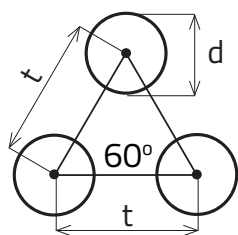

RV 10 - 13

DIEROVANÉ PLECHY - KRUHOVÉ OTVORY PRESADENÉ

MIERKA 1:1

d Priemer otvoru (mm)	t osový rozostup (mm)	Vol'ná plocha (%)
10	13	54

Sídlo spoločnosti
Perfora spol. s r. o.
Trstínska cesta 19
917 01 Trnava