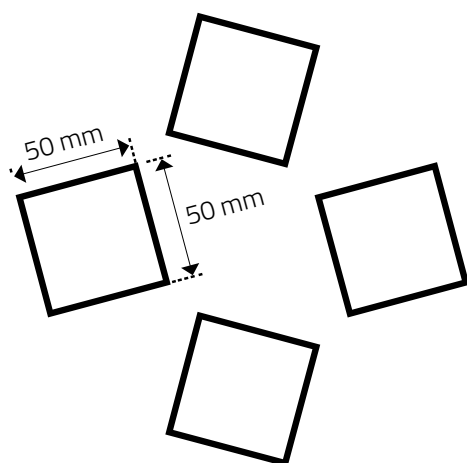

RYTHMIC ILLUSION CUBRIK

DIZAJNOVÉ PLECHY

MIERKA 1:1

| | |
|-------------------------------------|---------------|
| Koncept: | Illusion 3D |
| Označenie: | Cubrik |
| Typ dierovania: | Štvorec 50 mm |
| Vol'ná plocha: | 32 % |
| Max. dĺžka (mm): | 3000 |
| Max. šírka (mm): | 1500 |
| Okraje (mm): | 20 |
| Hmotnosť' (kg/m²) | 5,44 |
| pri 1 mm hrúbke, ocel' | |

Poznámky:
Štandardné formáty 1000x2000, 1250x2500, 1500x3000 mm. Min. požadovaný nedierovaný okraj cca 20 mm.

Možné spôsoby kotvenia:
nitovaním, samoreznými skrutkami, ohýb s omega otvorom

| Materiál (mm) | Max. hrúbka (mm) |
|---------------|------------------|
| ocel' | 3 |
| pozink | 3 |
| hliník | 3 |
| nerez | 2 |

RYTHMIC ILLUSION CUBRIK

DIZAJNOVÉ PLECHY

MIERKA 1:10

Vzorka plechu 1000 x 2000 mm v mierke 1:10

Sídlo spoločnosti
Perfora spol. s r. o.
Trstínska cesta 19
917 01 Trnava

tel.: +421 33 590 37 11
fax: +421 33 590 37 33
+421 33 590 37 18
e-mail: perfora@perfora.sk