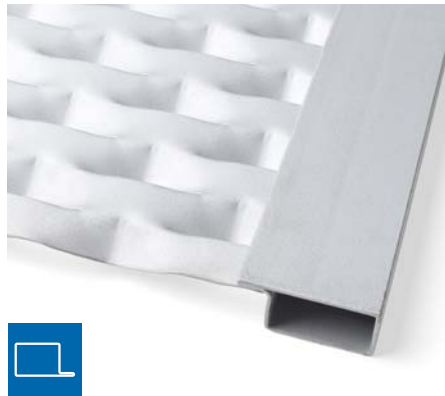

LEMOVACIE PROFILY

najširšia ponuka skladových zásob

Kruhový lemovací profil - A

| Štrbina (mm) | Rozmer (mm) | Dĺžka (mm) | Materiál |
|--------------|-------------|------------|----------|
| 1,7 | ∅ 18 | 3000 | ocel' |

Kruhový lemovací profil - B

| Štrbina (mm) | Rozmer (mm) | Dĺžka (mm) | Materiál |
|--------------|-------------|------------|----------|
| 1,7 | ∅ 27 | 3000 | ocel' |

Lemovací profil - C

| Štrbina (mm) | Rozmer (mm) | Dĺžka (mm) | Materiál |
|--------------|-------------|------------|---------------|
| 1,7 | 20 x 12 | 3000 | ocel' / nerez |

Joklový lemovací profil - E

| Štrbina (mm) | Rozmer (mm) | Dĺžka (mm) | Materiál |
|--------------|-------------|------------|------------------------|
| 1,7 | 20 x 30 | 3000 | ocel' / pozink / nerez |