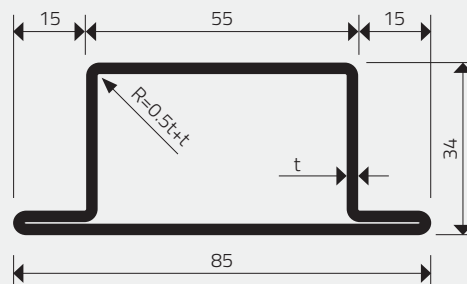

LEMOVACIE PROFILY

najširšia ponuka skladových zásob

Kruhový lemovací profil - A

| Štrbina (mm) | Rozmer (mm) | Dĺžka (mm) | Materiál |
|--------------|-------------|------------|----------|
| 1,7 | ∅ 18 | 3000 | ocel' |

Kruhový lemovací profil - B

| Štrbina (mm) | Rozmer (mm) | Dĺžka (mm) | Materiál |
|--------------|-------------|------------|----------|
| 1,7 | ∅ 27 | 3000 | ocel' |

Lemovací profil - C

| Štrbina (mm) | Rozmer (mm) | Dĺžka (mm) | Materiál |
|--------------|-------------|------------|---------------|
| 1,7 | 20 x 12 | 3000 | ocel' / nerez |

Joklový lemovací profil - E

| Štrbina (mm) | Rozmer (mm) | Dĺžka (mm) | Materiál |
|--------------|-------------|------------|------------------------|
| 1,7 | 20 x 30 | 3000 | ocel' / pozink / nerez |

Nosný lemovací profil - T

| Štrbina (mm) | Rozmer (mm) | Dĺžka (mm) | Materiál |
|--------------|--------------|------------|----------|
| - | 85 x 34 x 55 | 6000 | ocel' |

Lemovací profil - WG30

| Štrbina (mm) | Rozmer (mm) | Dĺžka (mm) | Materiál |
|--------------|-------------|------------|----------|
| 5,7 | 30 x 30 | 3000 | ocel' |