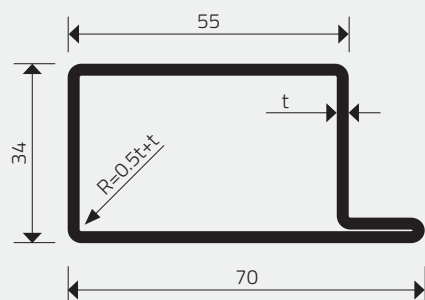

Joklový lemovací profil - E

| Štrbina (mm) | Rozmer (mm) | Dĺžka (mm) | Materiál |
|--------------|-------------|------------|------------------------|
| 1,7 | 20 x 30 | 3000 | ocel' / pozink / nerez |

Nosný lemovací profil - T

| Štrbina (mm) | Rozmer (mm) | Dĺžka (mm) | Materiál |
|--------------|--------------|------------|----------|
| - | 85 x 34 x 55 | 6000 | ocel' |

Lemovací profil - WG30

| Štrbina (mm) | Rozmer (mm) | Dĺžka (mm) | Materiál |
|--------------|-------------|------------|----------|
| 5,7 | 30 x 30 | 3000 | ocel' |

Lemovací profil - WG40

| Štrbina (mm) | Rozmer (mm) | Dĺžka (mm) | Materiál |
|--------------|-------------|------------|----------|
| 7,5 | 40 x 40 | 3000 | ocel' |

Lemovací profil - WG30

| Štrbina (mm) | Rozmer (mm) | Dĺžka (mm) | Materiál |
|--------------|-------------|------------|----------|
| 3 | 30 x 30 | 3000 | ocel' |

Nosný lemovací profil - L

| Štrbina (mm) | Rozmer (mm) | Dĺžka (mm) | Materiál |
|--------------|--------------|------------|----------|
| - | 70 x 34 x 55 | 6000 | ocel' |

Lemovací profil - U

| Štrbina (mm) | a x b Rozmer (mm) | Dĺžka (mm) | Materiál |
|--------------|-------------------|------------|---------------|
| 2 | 20 x 2 | 2500 | ocel' / nerez |
| 3 | 20 x 3 | 2500 | ocel' / nerez |
| 5 | 30 x 5 | 2500 | ocel' / nerez |
| 8 | 30 x 8 | 2500 | ocel' / nerez |