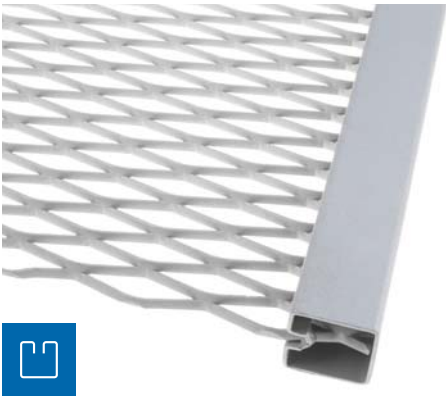

LEMOVACIE PROFILY

najširšia ponuka skladových zásob

Kruhový lemovací profil - A

| Štrbina (mm) | Rozmer (mm) | Dĺžka (mm) | Materiál |
|--------------|-------------|------------|----------|
| 1,7 | ∅ 18 | 3000 | ocel' |

Kruhový lemovací profil - B

| Štrbina (mm) | Rozmer (mm) | Dĺžka (mm) | Materiál |
|--------------|-------------|------------|----------|
| 1,7 | ∅ 27 | 3000 | ocel' |

Lemovací profil - C

| Štrbina (mm) | Rozmer (mm) | Dĺžka (mm) | Materiál |
|--------------|-------------|------------|---------------|
| 1,7 | 20 x 12 | 3000 | ocel' / nerez |

Joklový lemovací profil - E

| Štrbina (mm) | Rozmer (mm) | Dĺžka (mm) | Materiál |
|--------------|-------------|------------|------------------------|
| 1,7 | 20 x 30 | 3000 | ocel' / pozink / nerez |