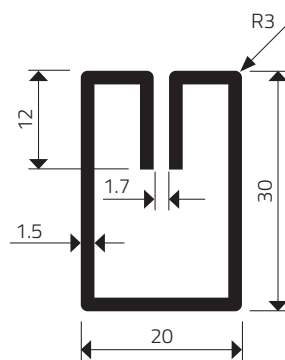

Kruhový lemovací profil - B

| Štrbina (mm) | Rozmer (mm) | Dĺžka (mm) | Materiál |
|--------------|-------------|------------|----------|
| 1,7 | ∅ 27 | 3000 | ocel' |

Lemovací profil - C

| Štrbina (mm) | Rozmer (mm) | Dĺžka (mm) | Materiál |
|--------------|-------------|------------|---------------|
| 1,7 | 20 x 12 | 3000 | ocel' / nerez |

Joklový lemovací profil - E

| Štrbina (mm) | Rozmer (mm) | Dĺžka (mm) | Materiál |
|--------------|-------------|------------|------------------------|
| 1,7 | 20 x 30 | 3000 | ocel' / pozink / nerez |

Nosný lemovací profil - T

| Štrbina (mm) | Rozmer (mm) | Dĺžka (mm) | Materiál |
|--------------|--------------|------------|----------|
| - | 85 x 34 x 55 | 6000 | ocel' |

Lemovací profil - WG30

| Štrbina (mm) | Rozmer (mm) | Dĺžka (mm) | Materiál |
|--------------|-------------|------------|----------|
| 5,7 | 30 x 30 | 3000 | ocel' |

Lemovací profil - WG40

| Štrbina (mm) | Rozmer (mm) | Dĺžka (mm) | Materiál |
|--------------|-------------|------------|----------|
| 7,5 | 40 x 40 | 3000 | ocel' |

Lemovací profil - WG30

| Štrbina (mm) | Rozmer (mm) | Dĺžka (mm) | Materiál |
|--------------|-------------|------------|----------|
| 3 | 30 x 30 | 3000 | ocel' |