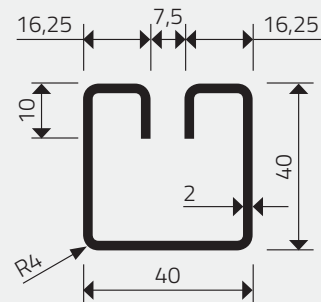

Joklový lemovací profil - E

| Štrbina (mm) | Rozmer (mm) | Dĺžka (mm) | Materiál |
|--------------|-------------|------------|------------------------|
| 1,7 | 20 x 30 | 3000 | ocel' / pozink / nerez |

Nosný lemovací profil - T

| Štrbina (mm) | Rozmer (mm) | Dĺžka (mm) | Materiál |
|--------------|--------------|------------|----------|
| - | 85 x 34 x 55 | 6000 | ocel' |

Lemovací profil - WG30

| Štrbina (mm) | Rozmer (mm) | Dĺžka (mm) | Materiál |
|--------------|-------------|------------|----------|
| 5,7 | 30 x 30 | 3000 | ocel' |

Lemovací profil - WG40

| Štrbina (mm) | Rozmer (mm) | Dĺžka (mm) | Materiál |
|--------------|-------------|------------|----------|
| 7,5 | 40 x 40 | 3000 | ocel' |

Lemovací profil - WG30

| Štrbina (mm) | Rozmer (mm) | Dĺžka (mm) | Materiál |
|--------------|-------------|------------|----------|
| 3 | 30 x 30 | 3000 | ocel' |

Nosný lemovací profil - L

| Štrbina (mm) | Rozmer (mm) | Dĺžka (mm) | Materiál |
|--------------|--------------|------------|----------|
| - | 70 x 34 x 55 | 6000 | ocel' |

Lemovací profil - U

| Štrbina (mm) | a x b Rozmer (mm) | Dĺžka (mm) | Materiál |
|--------------|-------------------|------------|---------------|
| 2 | 20 x 2 | 2500 | ocel' / nerez |
| 3 | 20 x 3 | 2500 | ocel' / nerez |
| 5 | 30 x 5 | 2500 | ocel' / nerez |
| 8 | 30 x 8 | 2500 | ocel' / nerez |