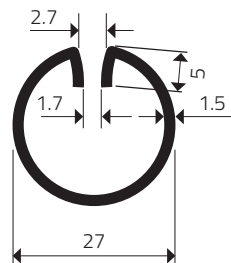

LEMOVACIE PROFILY

najširšia ponuka skladových zásob

Kruhový lemovací profil - A

| Štrbina (mm) | Rozmer (mm) | Dĺžka (mm) | Materiál |
|--------------|-------------|------------|----------|
| 1,7 | ∅ 18 | 3000 | ocel' |

Kruhový lemovací profil - B

| Štrbina (mm) | Rozmer (mm) | Dĺžka (mm) | Materiál |
|--------------|-------------|------------|----------|
| 1,7 | ∅ 27 | 3000 | ocel' |

Lemovací profil - C

| Štrbina (mm) | Rozmer (mm) | Dĺžka (mm) | Materiál |
|--------------|-------------|------------|---------------|
| 1,7 | 20 x 12 | 3000 | ocel' / nerez |

Joklový lemovací profil - E

| Štrbina (mm) | Rozmer (mm) | Dĺžka (mm) | Materiál |
|--------------|-------------|------------|------------------------|
| 1,7 | 20 x 30 | 3000 | ocel' / pozink / nerez |

Nosný lemovací profil - T

| Štrbina (mm) | Rozmer (mm) | Dĺžka (mm) | Materiál |
|--------------|--------------|------------|----------|
| - | 85 x 34 x 55 | 6000 | ocel' |

Lemovací profil - WG30

| Štrbina (mm) | Rozmer (mm) | Dĺžka (mm) | Materiál |
|--------------|-------------|------------|----------|
| 5,7 | 30 x 30 | 3000 | ocel' |