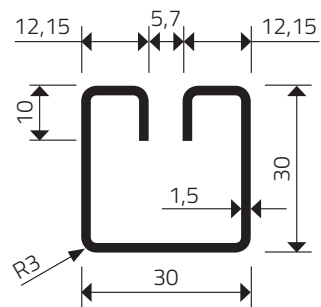

Kruhový lemovací profil - B

| Štrbina (mm) | Rozmer (mm) | Dĺžka (mm) | Materiál |
|--------------|-------------|------------|----------|
| 1,7 | ∅ 27 | 3000 | ocel' |

Lemovací profil - C

| Štrbina (mm) | Rozmer (mm) | Dĺžka (mm) | Materiál |
|--------------|-------------|------------|---------------|
| 1,7 | 20 x 12 | 3000 | ocel' / nerez |

Joklový lemovací profil - E

| Štrbina (mm) | Rozmer (mm) | Dĺžka (mm) | Materiál |
|--------------|-------------|------------|------------------------|
| 1,7 | 20 x 30 | 3000 | ocel' / pozink / nerez |

Nosný lemovací profil - T

| Štrbina (mm) | Rozmer (mm) | Dĺžka (mm) | Materiál |
|--------------|--------------|------------|----------|
| - | 85 x 34 x 55 | 6000 | ocel' |

Lemovací profil - WG30

| Štrbina (mm) | Rozmer (mm) | Dĺžka (mm) | Materiál |
|--------------|-------------|------------|----------|
| 5,7 | 30 x 30 | 3000 | ocel' |

Lemovací profil - WG40

| Štrbina (mm) | Rozmer (mm) | Dĺžka (mm) | Materiál |
|--------------|-------------|------------|----------|
| 7,5 | 40 x 40 | 3000 | ocel' |

Lemovací profil - WG30

| Štrbina (mm) | Rozmer (mm) | Dĺžka (mm) | Materiál |
|--------------|-------------|------------|----------|
| 3 | 30 x 30 | 3000 | ocel' |