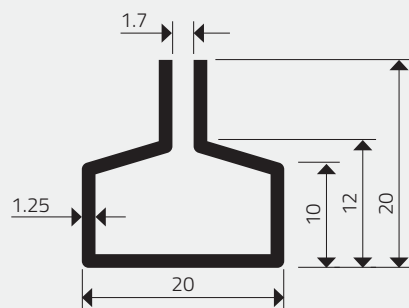

LEMOVACIE PROFILY

najširšia ponuka skladových zásob

Kruhový lemovací profil - A

| Štrbina (mm) | Rozmer (mm) | Dĺžka (mm) | Materiál |
|--------------|-------------|------------|----------|
| 1,7 | ∅ 18 | 3000 | ocel' |

Kruhový lemovací profil - B

| Štrbina (mm) | Rozmer (mm) | Dĺžka (mm) | Materiál |
|--------------|-------------|------------|----------|
| 1,7 | ∅ 27 | 3000 | ocel' |

Lemovací profil - C

| Štrbina (mm) | Rozmer (mm) | Dĺžka (mm) | Materiál |
|--------------|-------------|------------|---------------|
| 1,7 | 20 x 12 | 3000 | ocel' / nerez |

Joklový lemovací profil - E

| Štrbina (mm) | Rozmer (mm) | Dĺžka (mm) | Materiál |
|--------------|-------------|------------|------------------------|
| 1,7 | 20 x 30 | 3000 | ocel' / pozink / nerez |

Nosný lemovací profil - T

| Štrbina (mm) | Rozmer (mm) | Dĺžka (mm) | Materiál |
|--------------|--------------|------------|----------|
| - | 85 x 34 x 55 | 6000 | ocel' |

Lemovací profil - WG30

| Štrbina (mm) | Rozmer (mm) | Dĺžka (mm) | Materiál |
|--------------|-------------|------------|----------|
| 5,7 | 30 x 30 | 3000 | ocel' |