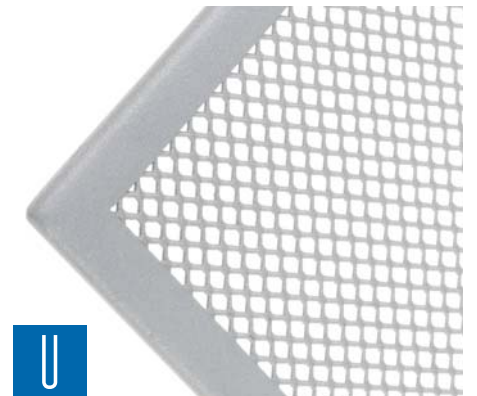

LEMOVACIE PROFILY

najširšia ponuka skladových zásob

Kruhový lemovací profil - A

| Štrbina (mm) | Rozmer (mm) | Dĺžka (mm) | Materiál |
|--------------|-------------|------------|----------|
| 1,7 | ∅ 18 | 3000 | ocel' |

Kruhový lemovací profil - B

| Štrbina (mm) | Rozmer (mm) | Dĺžka (mm) | Materiál |
|--------------|-------------|------------|----------|
| 1,7 | ∅ 27 | 3000 | ocel' |

Lemovací profil - C

| Štrbina (mm) | Rozmer (mm) | Dĺžka (mm) | Materiál |
|--------------|-------------|------------|---------------|
| 1,7 | 20 x 12 | 3000 | ocel' / nerez |

Joklový lemovací profil - E

| Štrbina (mm) | Rozmer (mm) | Dĺžka (mm) | Materiál |
|--------------|-------------|------------|------------------------|
| 1,7 | 20 x 30 | 3000 | ocel' / pozink / nerez |