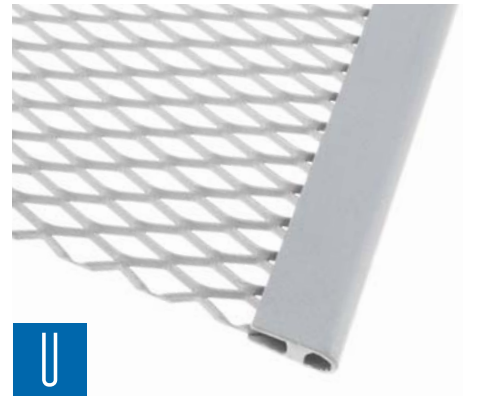

LEMOVACIE PROFILY

najširšia ponuka skladových zásob

Kruhový lemovací profil - A

| Štrbina (mm) | Rozmer (mm) | Dĺžka (mm) | Materiál |
|--------------|-------------|------------|----------|
| 1,7 | ∅ 18 | 3000 | ocel' |

Kruhový lemovací profil - B

| Štrbina (mm) | Rozmer (mm) | Dĺžka (mm) | Materiál |
|--------------|-------------|------------|----------|
| 1,7 | ∅ 27 | 3000 | ocel' |

Lemovací profil - C

| Štrbina (mm) | Rozmer (mm) | Dĺžka (mm) | Materiál |
|--------------|-------------|------------|---------------|
| 1,7 | 20 x 12 | 3000 | ocel' / nerez |

Joklový lemovací profil - E

| Štrbina (mm) | Rozmer (mm) | Dĺžka (mm) | Materiál |
|--------------|-------------|------------|------------------------|
| 1,7 | 20 x 30 | 3000 | ocel' / pozink / nerez |