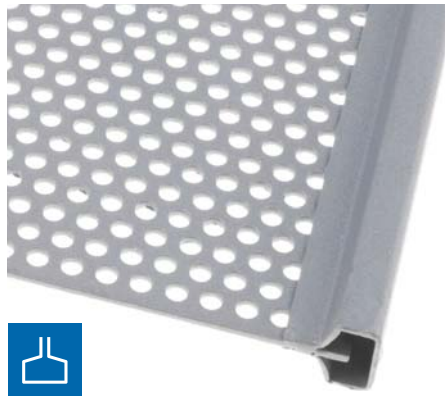

LEMOVACIE PROFILY

najširšia ponuka skladových zásob

Kruhový lemovací profil - A

| Štrbina (mm) | Rozmer (mm) | Dĺžka (mm) | Materiál |
|--------------|-------------|------------|----------|
| 1,7 | ∅ 18 | 3000 | ocel' |

Kruhový lemovací profil - B

| Štrbina (mm) | Rozmer (mm) | Dĺžka (mm) | Materiál |
|--------------|-------------|------------|----------|
| 1,7 | ∅ 27 | 3000 | ocel' |

Lemovací profil - C

| Štrbina (mm) | Rozmer (mm) | Dĺžka (mm) | Materiál |
|--------------|-------------|------------|---------------|
| 1,7 | 20 x 12 | 3000 | ocel' / nerez |

Joklový lemovací profil - E

| Štrbina (mm) | Rozmer (mm) | Dĺžka (mm) | Materiál |
|--------------|-------------|------------|------------------------|
| 1,7 | 20 x 30 | 3000 | ocel' / pozink / nerez |