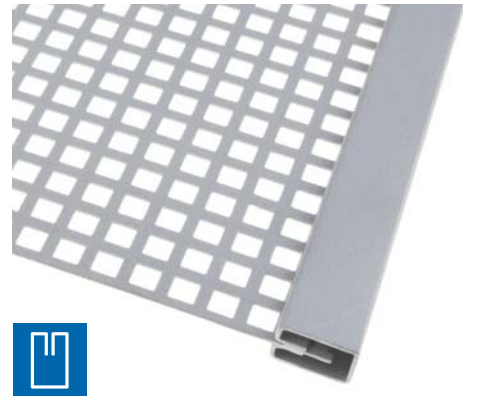

LEMOVACIE PROFILY

najširšia ponuka skladových zásob

Kruhový lemovací profil - A

| Štrbina (mm) | Rozmer (mm) | Dĺžka (mm) | Materiál |
|--------------|-------------|------------|----------|
| 1,7 | ∅ 18 | 3000 | ocel' |

Kruhový lemovací profil - B

| Štrbina (mm) | Rozmer (mm) | Dĺžka (mm) | Materiál |
|--------------|-------------|------------|----------|
| 1,7 | ∅ 27 | 3000 | ocel' |

Lemovací profil - C

| Štrbina (mm) | Rozmer (mm) | Dĺžka (mm) | Materiál |
|--------------|-------------|------------|---------------|
| 1,7 | 20 x 12 | 3000 | ocel' / nerez |

Joklový lemovací profil - E

| Štrbina (mm) | Rozmer (mm) | Dĺžka (mm) | Materiál |
|--------------|-------------|------------|------------------------|
| 1,7 | 20 x 30 | 3000 | ocel' / pozink / nerez |