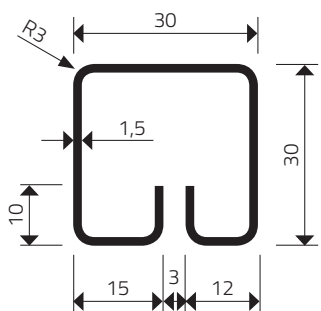

Joklový lemovací profil - E

| Štrbina (mm) | Rozmer (mm) | Dĺžka (mm) | Materiál |
|--------------|-------------|------------|------------------------|
| 1,7 | 20 x 30 | 3000 | ocel' / pozink / nerez |

Nosný lemovací profil - T

| Štrbina (mm) | Rozmer (mm) | Dĺžka (mm) | Materiál |
|--------------|--------------|------------|----------|
| - | 85 x 34 x 55 | 6000 | ocel' |

Lemovací profil - WG30

| Štrbina (mm) | Rozmer (mm) | Dĺžka (mm) | Materiál |
|--------------|-------------|------------|----------|
| 5,7 | 30 x 30 | 3000 | ocel' |

Lemovací profil - WG40

| Štrbina (mm) | Rozmer (mm) | Dĺžka (mm) | Materiál |
|--------------|-------------|------------|----------|
| 7,5 | 40 x 40 | 3000 | ocel' |

Lemovací profil - WG30

| Štrbina (mm) | Rozmer (mm) | Dĺžka (mm) | Materiál |
|--------------|-------------|------------|----------|
| 3 | 30 x 30 | 3000 | ocel' |

Nosný lemovací profil - L

| Štrbina (mm) | Rozmer (mm) | Dĺžka (mm) | Materiál |
|--------------|--------------|------------|----------|
| - | 70 x 34 x 55 | 6000 | ocel' |

Lemovací profil - U

| Štrbina (mm) | a x b Rozmer (mm) | Dĺžka (mm) | Materiál |
|--------------|-------------------|------------|---------------|
| 2 | 20 x 2 | 2500 | ocel' / nerez |
| 3 | 20 x 3 | 2500 | ocel' / nerez |
| 5 | 30 x 5 | 2500 | ocel' / nerez |
| 8 | 30 x 8 | 2500 | ocel' / nerez |