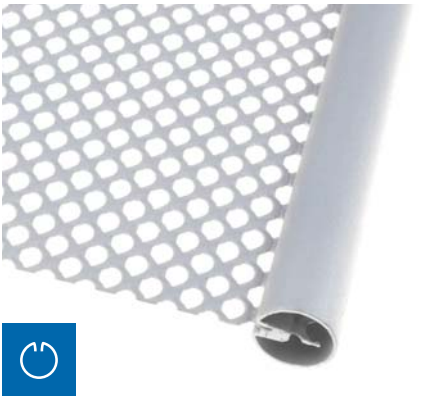

LEMOVACIE PROFILY

najširšia ponuka skladových zásob

Kruhový lemovací profil - A

| Štrbina (mm) | Rozmer (mm) | Dĺžka (mm) | Materiál |
|--------------|-------------|------------|----------|
| 1,7 | ∅ 18 | 3000 | ocel' |

Kruhový lemovací profil - B

| Štrbina (mm) | Rozmer (mm) | Dĺžka (mm) | Materiál |
|--------------|-------------|------------|----------|
| 1,7 | ∅ 27 | 3000 | ocel' |

Lemovací profil - C

| Štrbina (mm) | Rozmer (mm) | Dĺžka (mm) | Materiál |
|--------------|-------------|------------|---------------|
| 1,7 | 20 x 12 | 3000 | ocel' / nerez |

Joklový lemovací profil - E

| Štrbina (mm) | Rozmer (mm) | Dĺžka (mm) | Materiál |
|--------------|-------------|------------|------------------------|
| 1,7 | 20 x 30 | 3000 | ocel' / pozink / nerez |