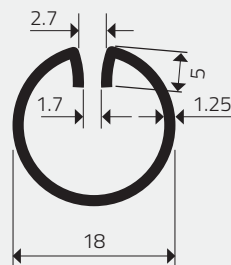

LEMOVACIE PROFILY

najširšia ponuka skladových zásob

Kruhový lemovací profil - A

| Štrbina (mm) | Rozmer (mm) | Dĺžka (mm) | Materiál |
|--------------|-------------|------------|----------|
| 1,7 | ∅ 18 | 3000 | ocel' |

Kruhový lemovací profil - B

| Štrbina (mm) | Rozmer (mm) | Dĺžka (mm) | Materiál |
|--------------|-------------|------------|----------|
| 1,7 | ∅ 27 | 3000 | ocel' |

Lemovací profil - C

| Štrbina (mm) | Rozmer (mm) | Dĺžka (mm) | Materiál |
|--------------|-------------|------------|---------------|
| 1,7 | 20 x 12 | 3000 | ocel' / nerez |

Joklový lemovací profil - E

| Štrbina (mm) | Rozmer (mm) | Dĺžka (mm) | Materiál |
|--------------|-------------|------------|------------------------|
| 1,7 | 20 x 30 | 3000 | ocel' / pozink / nerez |

Nosný lemovací profil - T

| Štrbina (mm) | Rozmer (mm) | Dĺžka (mm) | Materiál |
|--------------|--------------|------------|----------|
| - | 85 x 34 x 55 | 6000 | ocel' |

Lemovací profil - WG30

| Štrbina (mm) | Rozmer (mm) | Dĺžka (mm) | Materiál |
|--------------|-------------|------------|----------|
| 5,7 | 30 x 30 | 3000 | ocel' |